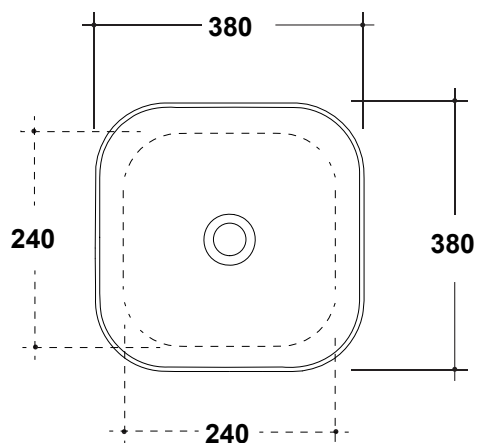

LAVABO TREND 38x38CM

Art. TRE42QU38101

Agg. 01/2020

Lavabo quadrato installazione appoggio .Fissaggi esclusi. Peso 7,5 Kg
Square washbasin over top, Fixing excluded. Weight Kg 7,5

MAETERIALE / MATERIAL: Fire- clay

Complementi/Complement

Art. **PILCK**

Piletta lavabo tappo Click Clack .Peso 0,5 Kg
Pop Up waste plug Click Clack .Weight 0,5 Kg

Art. **PIL01C**

Piletta universale Click Clack cromo con tappo in ceramica .Peso 0,5 Kg
Click Clack chrome universal drain with ceramic cap. Weight 0,5 Kg