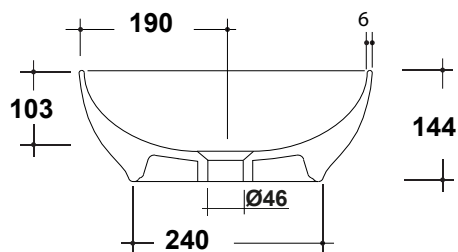

LAVABO TREND 38x38CM

Art. TRE42QU38101

Agg. 01/2020

Lavabo quadrato installazione appoggio .Fissaggi esclusi. Peso 7,5 Kg
Square washbasin over top, Fixing excluded. Weight Kg 7,5

MAETERIALE / MATERIAL: Fire- clay

Complementi/Complement

Art. **PILCK**

Piletta lavabo tappo Click Clack .Peso 0,5 Kg
Pop Up waste plug Click Clack .Weight 0,5 Kg

Art. **PIL01C**

Piletta universale Click Clack cromo con tappo in ceramica .Peso 0,5 Kg
Click Clack chrome universal drain with ceramic cap. Weight 0,5 Kg